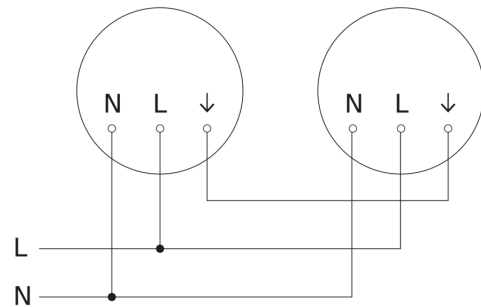

Luminaire intérieur à détection

RS PRO P1 S

V3 bl. chaud
EAN 4007841 056063
Réf. 056063

RS PRO P1 S

V3 bl. chaud
EAN 4007841 056063
Réf. 056063

Schéma du circuit principal

Schéma du circuit d'interconnexion maître/maître

Schéma du circuit d'interconnexion maître/esclave